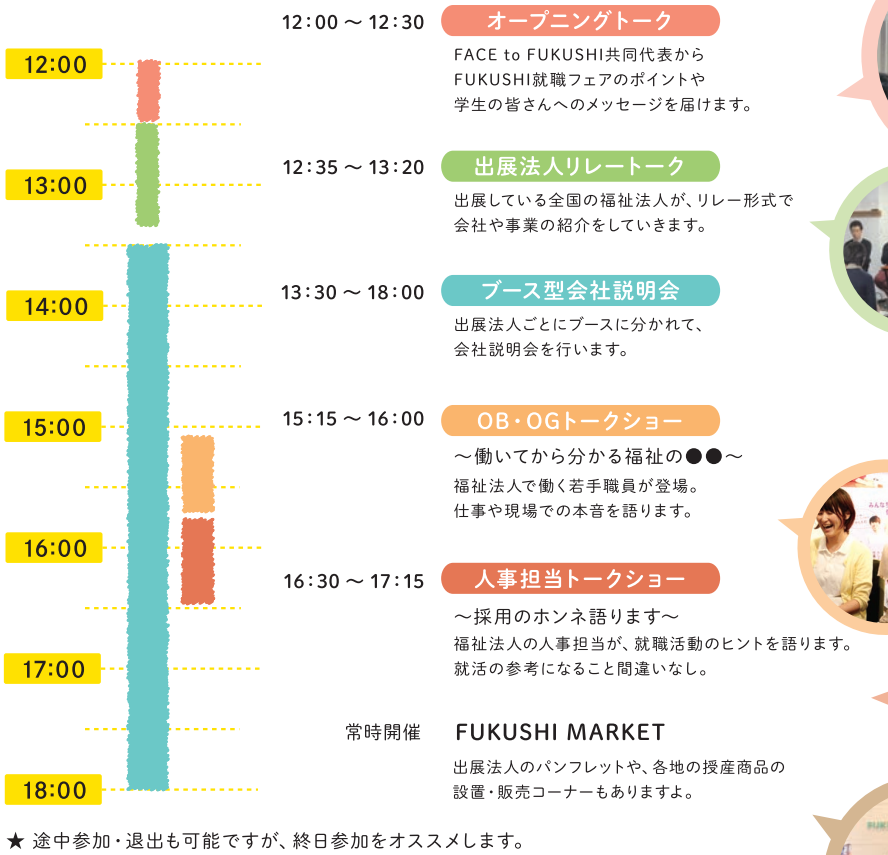

3月21日、東京に全国の
おもしろい福祉法人が集結。
若手職員、人事担当、
ざっくばらんに何でも聞ける。
福祉の仕事のリアルに
出会える、大イベント。

決めた、
福祉ではたらく。

2016
3/21
月・祝

2017 新卒向け

FUKUSHI 就職フェア

場所

日本財団ビル1・2階
東京都港区赤坂1-2-2

時間

12:00 ~ 18:00 (入退場自由)

詳細・エントリーはこちらから！

<http://fukushigoto.f2f.or.jp/fair201603>

参加費
無料
です！

あなたとワタシのフクシのアシタ  FACE to FUKUSHI

FUKUSHIで働きたい学生のための仕事案内。
ここに来れば、福祉のシゴトのリアルに出会える。

福祉の就活、はじめの一步。

POINT 1 全国のおもしろい福祉法人と出会える!

全国各地からユニークな福祉法人が東京に集まります。ここでしか出会えない、ここでしか話を聞けない福祉法人ばかりです。

POINT 2 直接話して就職先を決められる!

会場はカフェのような雰囲気。出展法人の職員のみなさんと、たっぷり話をして、興味のあるシゴトをじっくり選べます。

POINT 3 リアルトークで就活がイメージできる!

トークショーには若手職員や人事担当者が登壇。福祉のシゴトのホントのところや、採用にまつわる本音が聞けるチャンス。

スケジュール

こんなあなたを待っています!

- 福祉業界で、納得できる就職先を選びたい!
- 全国の福祉法人の代表やスタッフと直接話してみたい!

対象 2017年3月卒業予定者、第二新卒者、その他福祉に興味のある学生のみなさん

服装 カジュアルな説明会ですので、スーツ以外でお越しください

Casual
X Formal

参加者の声

今回の就職フェアで伺った団体の方々は、どこもユニークな事業をしていらして、「面白そうだな」と他の就職説明会では感じないワクワク感を抱きました。